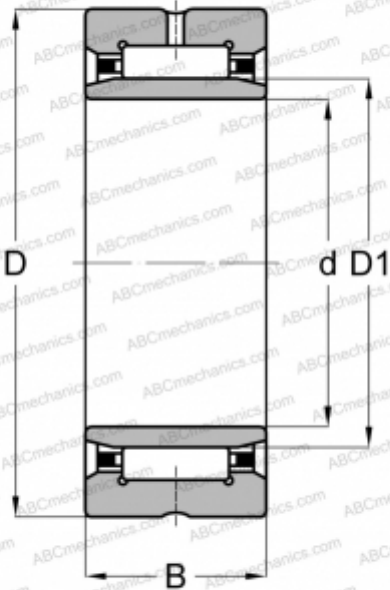

NKI75/35 INA

Игольчатые роликовые подшипники

ТИП: Роликоподшипники, Игольчатые, Однорядные, С механически обработанными кольцами, с бортами, с внутренним кольцом, Метрические

Технические характеристики

РАЗМЕРЫ, ММ