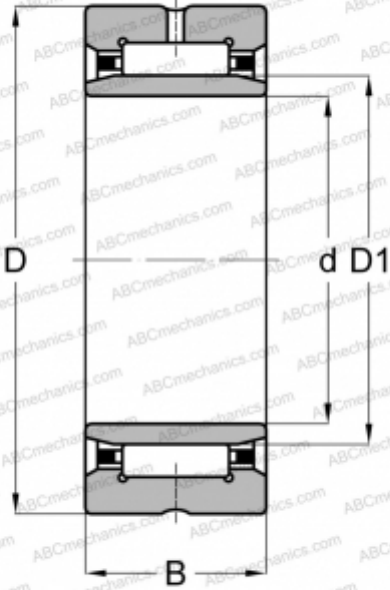

## НКJ 75/35 А FAG

Игольчатые роликовые подшипники

ТИП: Роликоподшипники, Игольчатые, Однорядные, С механически обработанными кольцами, с бортами, с внутренним кольцом, Метрические

#### РАЗМЕРЫ, ММ

d	75,000
D	105,000
D1	85,000
B	35,000