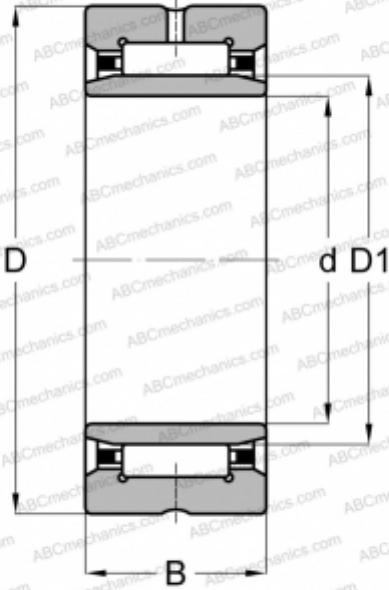

ТАФИ 7510535 ИКО

Игольчатые роликовые подшипники

ТИП: Роликоподшипники, Игольчатые, Однорядные, С механически обработанными кольцами, с бортами, с внутренним кольцом, Метрические

Технические характеристики

РАЗМЕРЫ, ММ

d	75,000
D	105,000
D1	85,000
B	35,000

ПРОИЗВОДИТЕЛЬ

[ИКО](#)

АНАЛОГИ

ABC	NKI 75/35
INA	NKI75/35
FAG	NKJ 75/35 A
SKF	NKI 75/35
KOYO	NKJ75/35A
JNS	NKI75/35
NTN	NK85/35R+IR758535