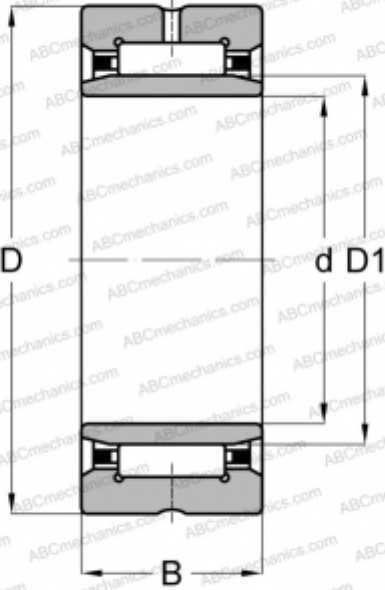

## NK85/35R+IR758535 NTN

Игольчатые роликовые подшипники

ТИП: Роликоподшипники, Игольчатые, Однорядные, С механически обработанными кольцами, с бортами, с внутренним кольцом, Метрические

#### РАЗМЕРЫ, ММ

d	75,000
D	105,000
D1	85,000
B	35,000