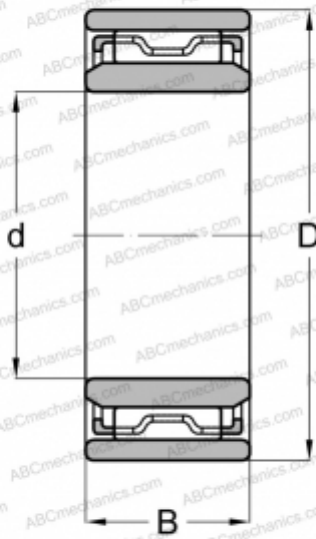

NAO 6x17x10 TN SKF

Игольчатые роликовые подшипники

ТИП: Роликоподшипники, Игольчатые, Однорядные, С механически обработанными кольцами, без бортов, с внутренним кольцом, Метрические

Технические характеристики

РАЗМЕРЫ, ММ

d	6,000
D	17,000
B	10,000

ПРОИЗВОДИТЕЛЬ

[SKF](#)

АНАЛОГИ

ABC	NAO 6x17x10
IKO	NAF 61710
INA	NAO6X17X10-TV-IS1
FAG	NAO 6x17x10
JNS	NAF61710
NTN	NAO-6X17X10T2
TORRINGTON	NAO6X17X10

ЗАМЕНЯЕТ

NAF 6x17x10