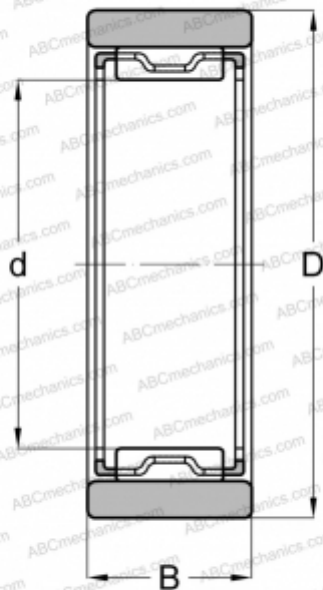

RNAO6X13X8-TV INA

Игольчатые роликовые подшипники

ТИП: Роликоподшипники, Игольчатые, Однорядные, С механически обработанными кольцами, без бортов, без внутреннего кольца, Метрические

Технические характеристики

РАЗМЕРЫ, ММ

d	6,000
D	13,000
B	8,000

ПРОИЗВОДИТЕЛЬ

[INA](#)

АНАЛОГИ

ABC	RNAO 6x13x8
FAG	RNAO 6x13x8
SKF	RNAO 6x13x8 TN
IKO	RNAF 6138 N
KOYO	RNAO6X13X8TN
JNS	RNAF6138
NTN	RNAO-6X13X8T2
TORRINGTON	RNAO6X13X8TN