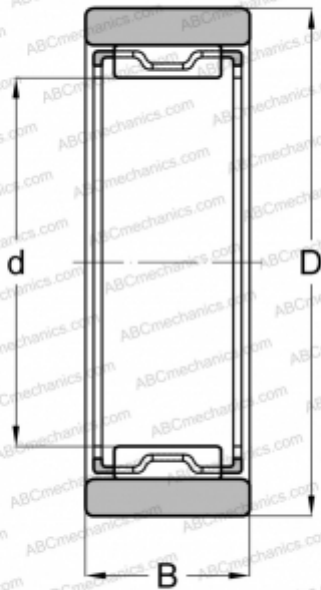

## RNAO 6x13x8 TN SKF

Игольчатые роликовые подшипники

ТИП: Роликоподшипники, Игольчатые, Однорядные, С механически обработанными кольцами, без бортов, без внутреннего кольца, Метрические

#### РАЗМЕРЫ, ММ

d	6,000
D	13,000
B	8,000