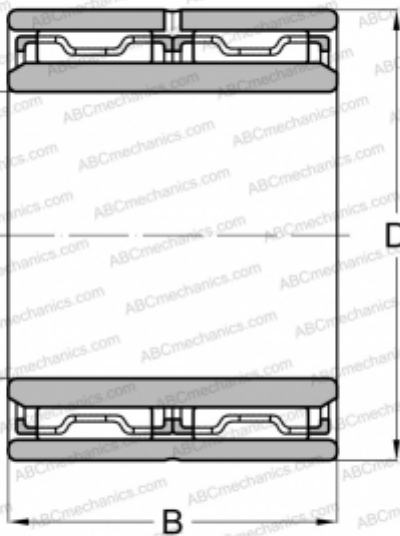

NAO 12x24x20 ABC

Игольчатые роликовые подшипники

ТИП: Роликоподшипники, Игольчатые, Двухрядные, С механически обработанными кольцами, без бортов, с внутренним кольцом, Метрические

Технические характеристики

РАЗМЕРЫ, ММ

d	12,000
D	24,000
B	20,000

ПРОИЗВОДИТЕЛЬ

[ABC](#)

АНАЛОГИ

NSK	NAFW122420
IKO	NAFW 122420
FAG	NAO 12x24x20
JNS	NAFW122420
NTN	NAO-12X24X20ZW
TORRINGTON	NAO12X24X20