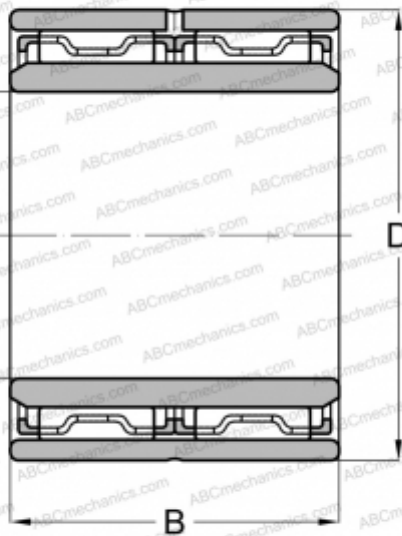

## NAFW 122420 ИКО

Игольчатые роликовые подшипники

ТИП: Роликоподшипники, Игольчатые, Двухрядные, С механически обработанными кольцами, без бортов, с внутренним кольцом, Метрические

#### РАЗМЕРЫ, ММ

d	12,000
D	24,000
B	20,000