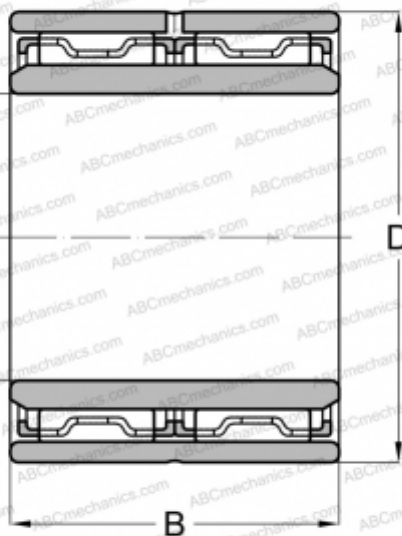

## NAO 12x24x20 FAG

Игольчатые роликовые подшипники

ТИП: Роликоподшипники, Игольчатые, Двухрядные, С механически обработанными кольцами, без бортов, с внутренним кольцом, Метрические

#### РАЗМЕРЫ, ММ

d	12,000
D	24,000
B	20,000