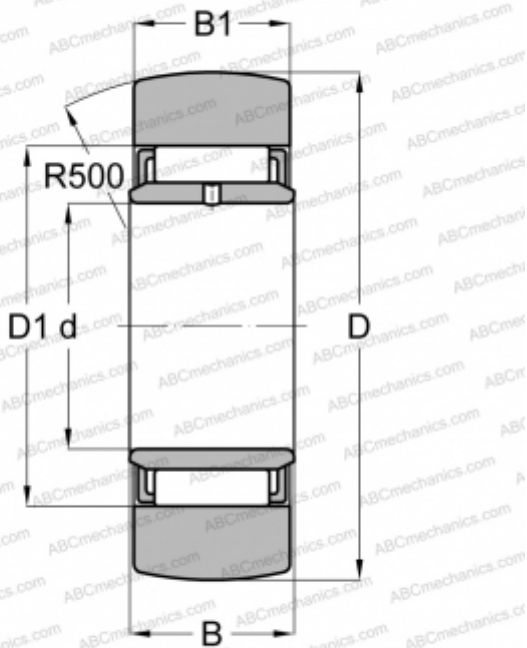

СТО 6 ABC

Опорные ролики

ТИП: Роликоподшипники, Игольчатые опорные ролики, Без осевого центрирования, С внутренним кольцом, Наружное кольцо без бортов

Технические характеристики

РАЗМЕРЫ, ММ

d	6,000
D	19,000
D1	13,000
B	10,000
B1	9,800