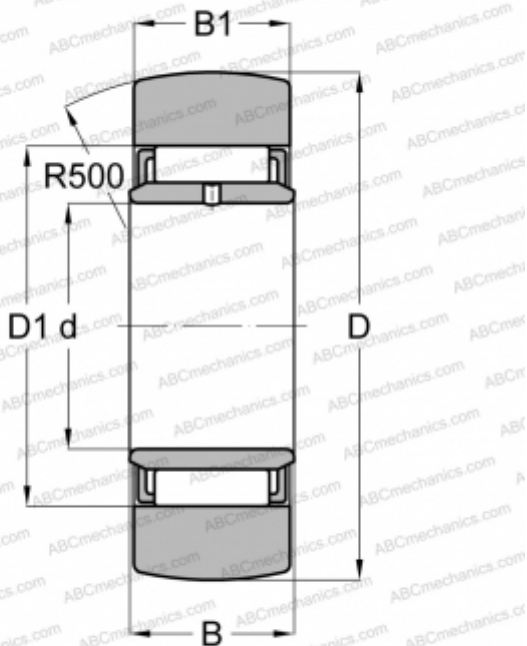

STO6-TV INA

Опорные ролики

ТИП: Роликоподшипники, Игольчатые опорные ролики, Без осевого центрирования, С внутренним кольцом, Наружное кольцо без бортов

Технические характеристики

РАЗМЕРЫ, ММ

| | |
|----|--------|
| d | 6,000 |
| D | 19,000 |
| D1 | 13,000 |
| B | 10,000 |
| B1 | 9,800 |