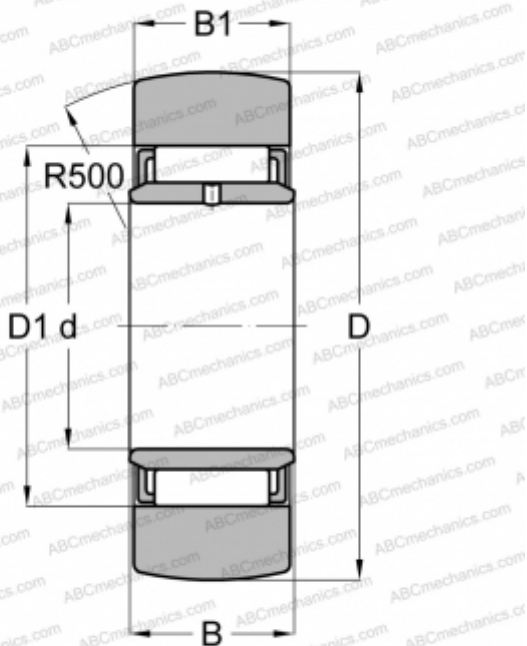

STO 6 FAG

Опорные ролики

ТИП: Роликоподшипники, Игольчатые опорные ролики, Без осевого центрирования, С внутренним кольцом, Наружное кольцо без бортов

Технические характеристики

РАЗМЕРЫ, ММ

d	6,000
D	19,000
D1	13,000
B	10,000
B1	9,800