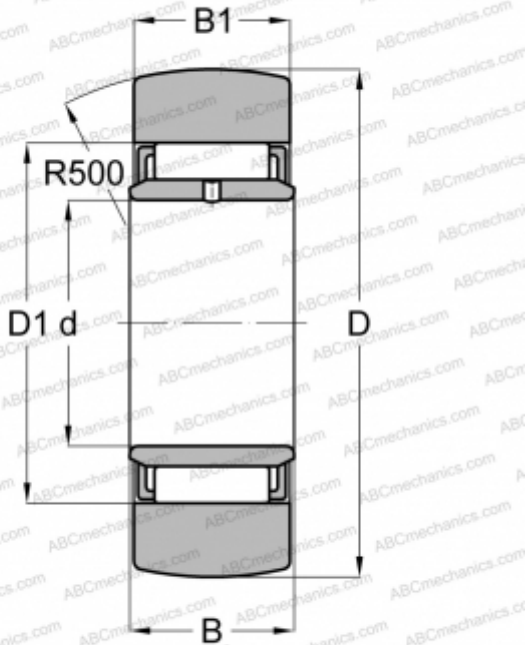

STO 6 TN SKF

Опорные ролики

ТИП: Роликоподшипники, Игольчатые опорные ролики, Без осевого центрирования, С внутренним кольцом, Наружное кольцо без бортов

Технические характеристики

РАЗМЕРЫ, ММ

d	6,000
D	19,000
D1	13,000
B	10,000
B1	9,800