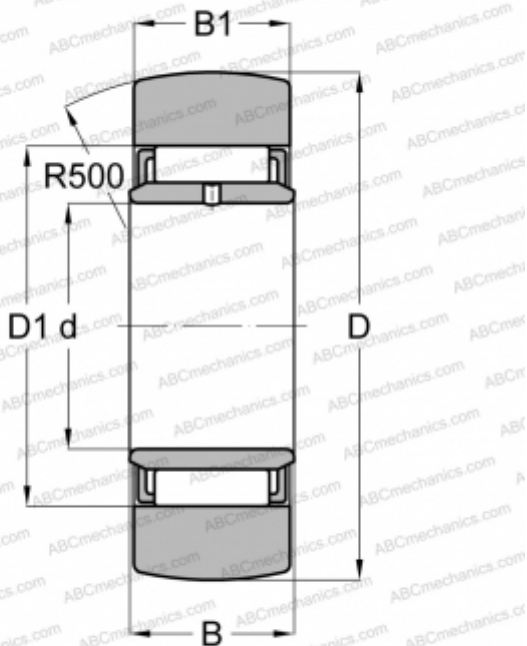

## STO 6 TORRINGTON

Опорные ролики

ТИП: Роликоподшипники, Игольчатые опорные ролики, Без осевого центрирования, С внутренним кольцом, Наружное кольцо без бортов

#### РАЗМЕРЫ, ММ

d	6,000
D	19,000
D1	13,000
B	10,000
B1	9,800