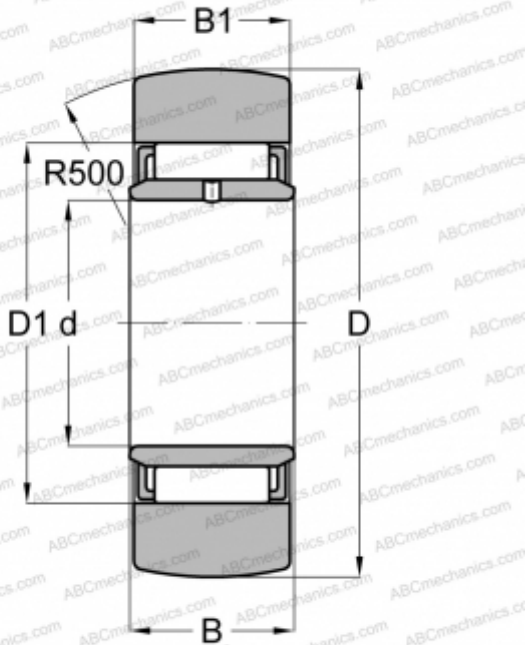

STO6 KOYO

Опорные ролики

ТИП: Роликоподшипники, Игольчатые опорные ролики, Без осевого центрирования, С внутренним кольцом, Наружное кольцо без бортов

Технические характеристики

РАЗМЕРЫ, ММ

d	6,000
D	19,000
D1	13,000
B	10,000
B1	9,800