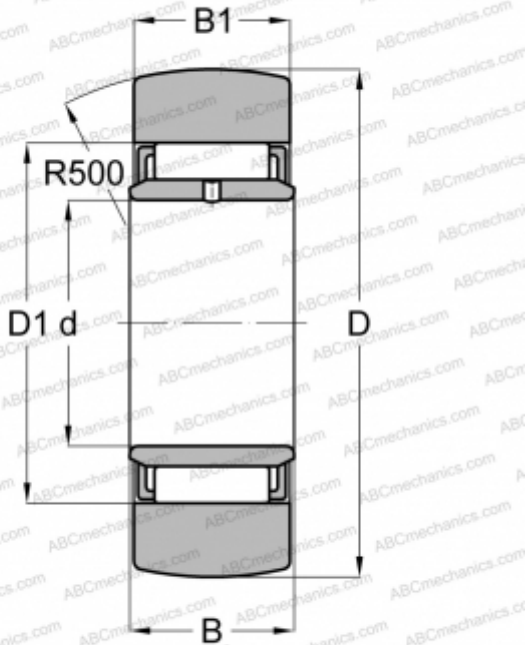

## NAV2/6T2 NTN

Опорные ролики

ТИП: Роликоподшипники, Игольчатые опорные ролики, Без осевого центрирования, С внутренним кольцом, Наружное кольцо без бортов

#### РАЗМЕРЫ, ММ

d	6,000
D	19,000
D1	13,000
B	10,000
B1	9,800