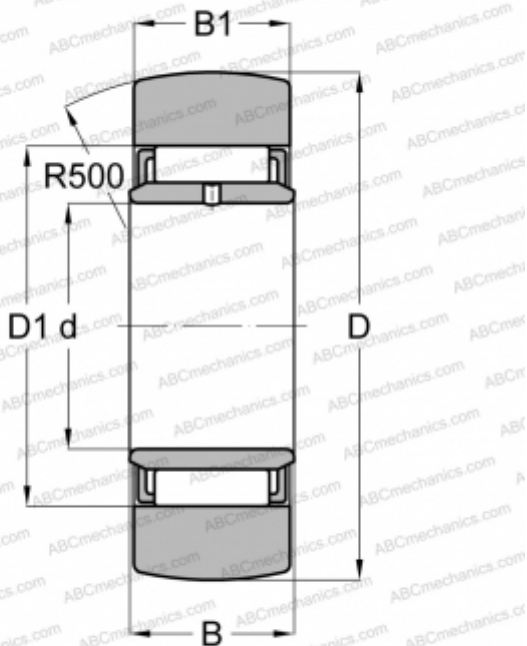

STO 8 ABC

Опорные ролики

ТИП: Роликоподшипники, Игольчатые опорные ролики, Без осевого центрирования, С внутренним кольцом, Наружное кольцо без бортов

Технические характеристики

РАЗМЕРЫ, ММ

d	8,000
D	24,000
D1	15,000
B	10,000
B1	9,800