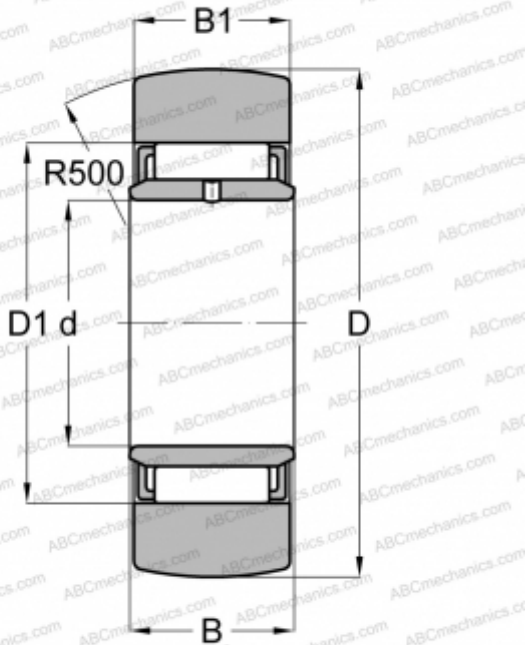

STO8-TV INA

Опорные ролики

ТИП: Роликоподшипники, Игольчатые опорные ролики, Без осевого центрирования, С внутренним кольцом, Наружное кольцо без бортов

Технические характеристики

РАЗМЕРЫ, ММ

d	8,000
D	24,000
D1	15,000
B	10,000
B1	9,800