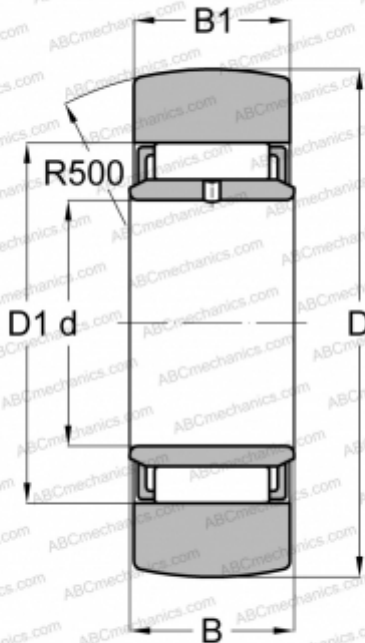

STO 8 TN SKF

Опорные ролики

ТИП: Роликоподшипники, Игольчатые опорные ролики, Без осевого центрирования, С внутренним кольцом, Наружное кольцо без бортов

Технические характеристики

РАЗМЕРЫ, ММ

d	8,000
D	24,000
D1	15,000
B	10,000
B1	9,800