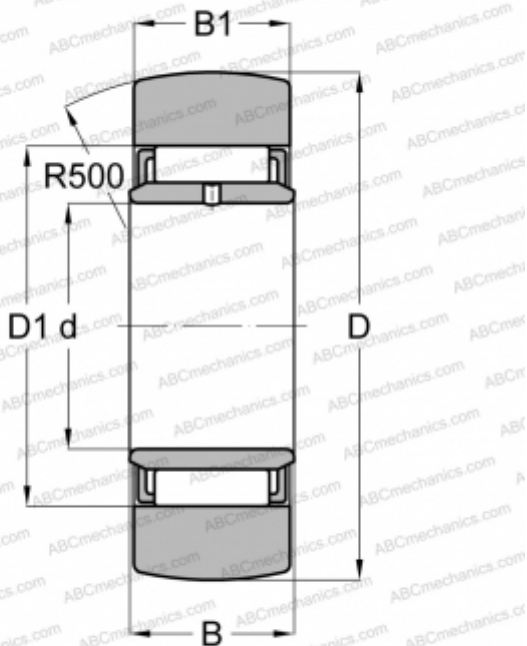

## STO8 KOYO

Опорные ролики

ТИП: Роликоподшипники, Игольчатые опорные ролики, Без осевого центрирования, С внутренним кольцом, Наружное кольцо без бортов

#### РАЗМЕРЫ, ММ

d	8,000
D	24,000
D1	15,000
B	10,000
B1	9,800