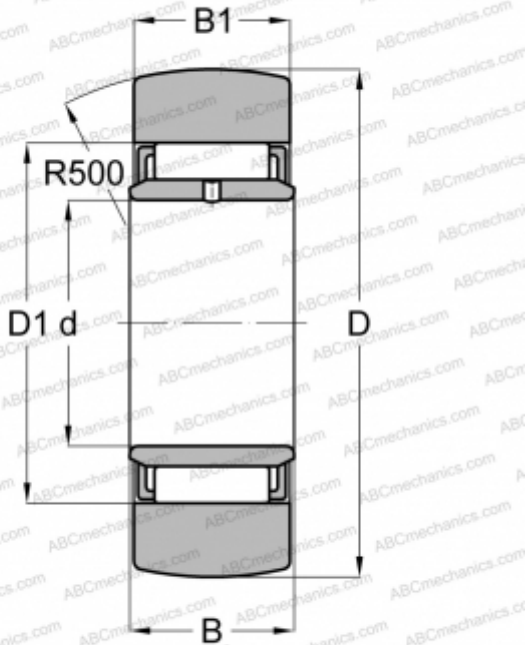

## NAB2/8 NTN

Опорные ролики

ТИП: Роликоподшипники, Игольчатые опорные ролики, Без осевого центрирования, С внутренним кольцом, Наружное кольцо без бортов

#### РАЗМЕРЫ, ММ

d	8,000
D	24,000
D1	15,000
B	10,000
B1	9,800