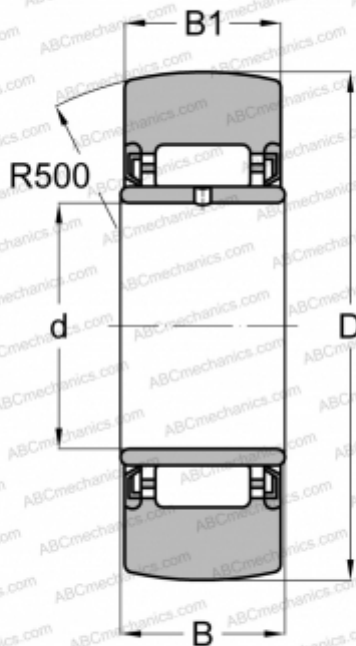

## NA22/6 2RS KOYO

Опорные ролики

ТИП: Роликоподшипники, Игольчатые опорные ролики, Без осевого центрирования, С внутренним кольцом, Наружное кольцо без бортов, контактные уплотнения с двух сторон

#### РАЗМЕРЫ, ММ

d	6,000
D	19,000
B	12,000
B1	11,800