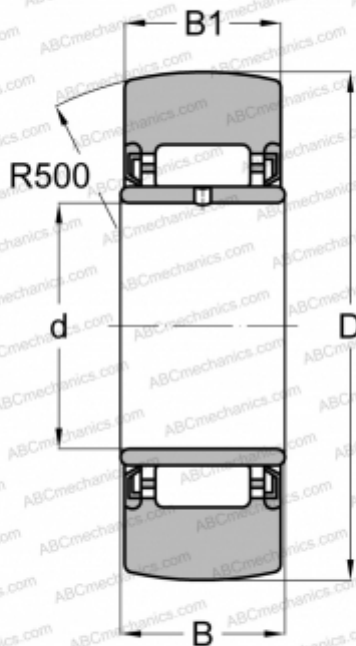

## NA22/8 2RS KOYO

Опорные ролики

ТИП: Роликоподшипники, Игольчатые опорные ролики, Без осевого центрирования, С внутренним кольцом, Наружное кольцо без бортов, контактные уплотнения с двух сторон

#### РАЗМЕРЫ, ММ

d	8,000
D	24,000
B	12,000
B1	11,800

#### АНАЛОГИ

ABC	<a href="#">NA 22/8 2RS</a>
FAG	<a href="#">NA 22/8 2RSR</a>
SKF	<a href="#">NA 22/8.2RS</a>
TORRINGTON	<a href="#">NA 22/8 2RS</a>
INA	<a href="#">NA22/8-2RSR</a>