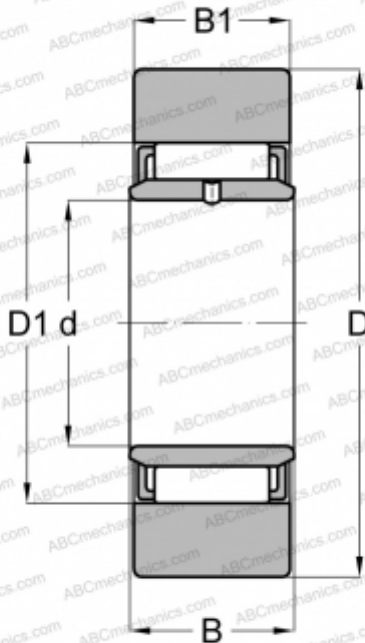

СТО 6 X ABC

Опорные ролики

ТИП: Роликоподшипники, Игольчатые опорные ролики, Без осевого центрирования, С внутренним кольцом, Наружное кольцо без бортов, цилиндрическое наружное кольцо

Технические характеристики

РАЗМЕРЫ, ММ

d	6,000
D	19,000
D1	13,000
B	10,000
B1	9,800

ПРОИЗВОДИТЕЛЬ

[ABC](#)

АНАЛОГИ

INA	STO6-X-TV
FAG	STO 6 DZ
SKF	STO 6 TN X
TORRINGTON	STO 6 DZ
IKO	NAST 6
KOYO	STO6DZ
JNS	NAST6
NTN	NAB2/6XT2