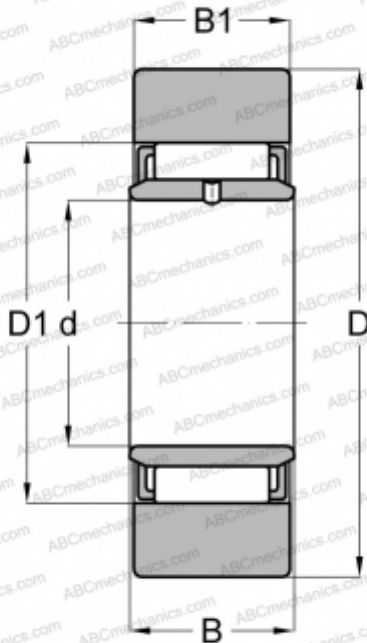

STO6-X-TV INA

Опорные ролики

ТИП: Роликоподшипники, Игольчатые опорные ролики, Без осевого центрирования, С внутренним кольцом, Наружное кольцо без бортов, цилиндрическое наружное кольцо

Технические характеристики

РАЗМЕРЫ, ММ

d	6,000
D	19,000
D1	13,000
B	10,000
B1	9,800

ПРОИЗВОДИТЕЛЬ

[INA](#)

АНАЛОГИ

ABC	STO 6 X
FAG	STO 6 DZ
SKF	STO 6 TN X
TORRINGTON	STO 6 DZ
IKO	NAST 6
KOYO	STO6DZ
JNS	NAST6
NTN	NAB2/6XT2