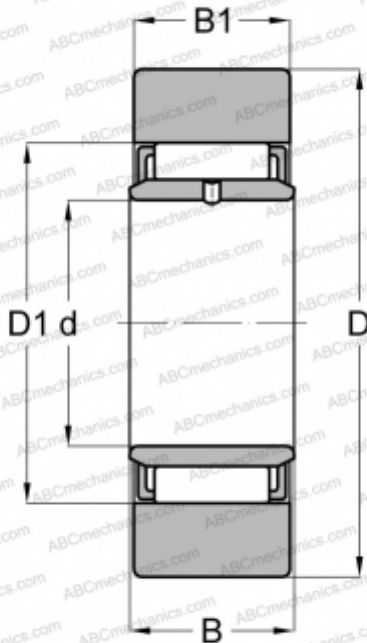

STO 6 DZ FAG

Опорные ролики

ТИП: Роликоподшипники, Игольчатые опорные ролики, Без осевого центрирования, С внутренним кольцом, Наружное кольцо без бортов, цилиндрическое наружное кольцо

Технические характеристики

РАЗМЕРЫ, ММ

d	6,000
D	19,000
D1	13,000
B	10,000
B1	9,800

ПРОИЗВОДИТЕЛЬ

[FAG](#)

АНАЛОГИ

ABC	STO 6 X
INA	STO6-X-TV
SKF	STO 6 TN X
TORRINGTON	STO 6 DZ
IKO	NAST 6
KOYO	STO6DZ
JNS	NAST6
NTN	NAB2/6XT2

ЗАМЕНЯЕТ

NAST 6