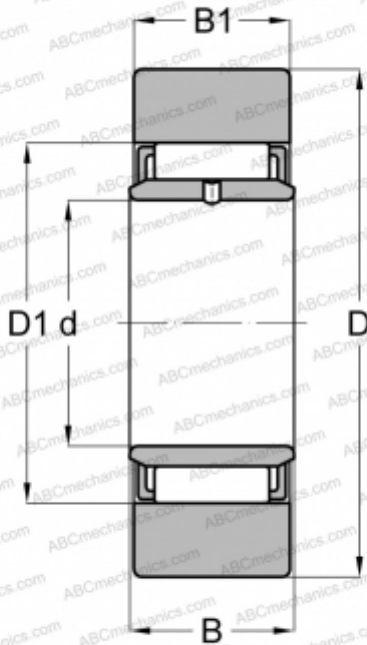

## STO 6 TN X SKF

Опорные ролики

ТИП: Роликоподшипники, Игольчатые опорные ролики, Без осевого центрирования, С внутренним кольцом, Наружное кольцо без бортов, цилиндрическое наружное кольцо

#### РАЗМЕРЫ, ММ

d	6,000
D	19,000
D1	13,000
B	10,000
B1	9,800