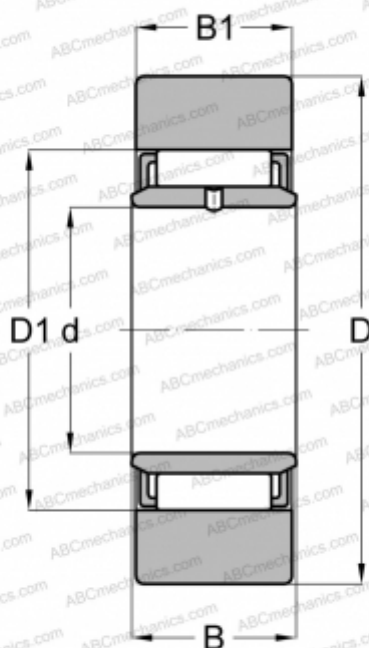

НАСТ 6 ИКО

Опорные ролики

ТИП: Роликоподшипники, Игольчатые опорные ролики, Без осевого центрирования, С внутренним кольцом, Наружное кольцо без бортов, цилиндрическое наружное кольцо

Технические характеристики

РАЗМЕРЫ, ММ

d	6,000
D	19,000
D1	10,000
B	10,000
B1	9,800

ПРОИЗВОДИТЕЛЬ

[ИКО](#)

АНАЛОГИ

ABC	STO 6 X
INA	STO6-X-TV
FAG	STO 6 DZ
SKF	STO 6 TN X
TORRINGTON	STO 6 DZ
KOYO	STO6DZ
JNS	NAST6
NTN	NAB2/6XT2