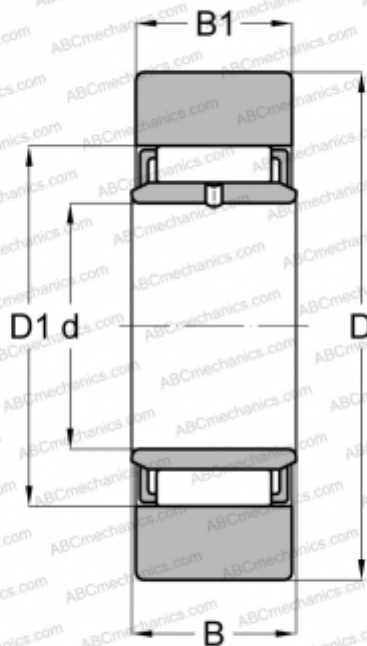

## NAV2/6XT2 NTN

Опорные ролики

ТИП: Роликоподшипники, Игольчатые опорные ролики, Без осевого центрирования, С внутренним кольцом, Наружное кольцо без бортов, цилиндрическое наружное кольцо

#### РАЗМЕРЫ, ММ

d	6,000
D	19,000
D1	13,000
B	10,000
B1	9,800