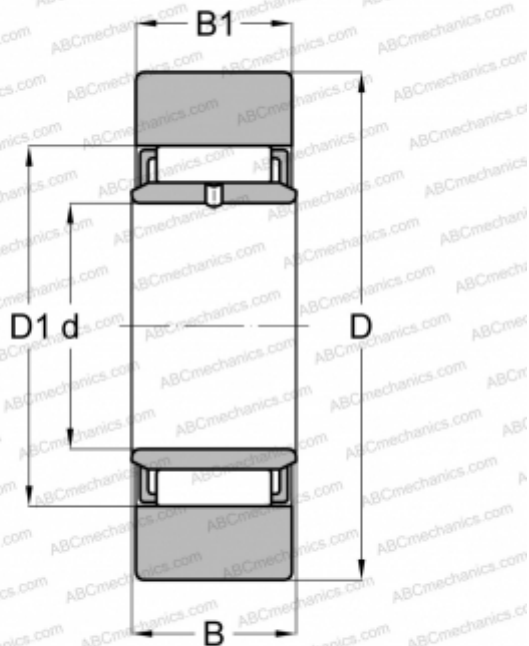

STO8-X-TV INA

Опорные ролики

ТИП: Роликоподшипники, Игольчатые опорные ролики, Без осевого центрирования, С внутренним кольцом, Наружное кольцо без бортов, цилиндрическое наружное кольцо

Технические характеристики

РАЗМЕРЫ, ММ

d	8,000
D	24,000
D1	15,000
B	10,000
B1	9,800

ПРОИЗВОДИТЕЛЬ

[INA](#)

АНАЛОГИ

ABC	STO 8 X
FAG	STO 8 DZ
SKF	STO 8 TN X
TORRINGTON	STO 8 DZ
IKO	NAST 8
KOYO	STO8DZ
JNS	NAST8
NTN	NAB2/8X