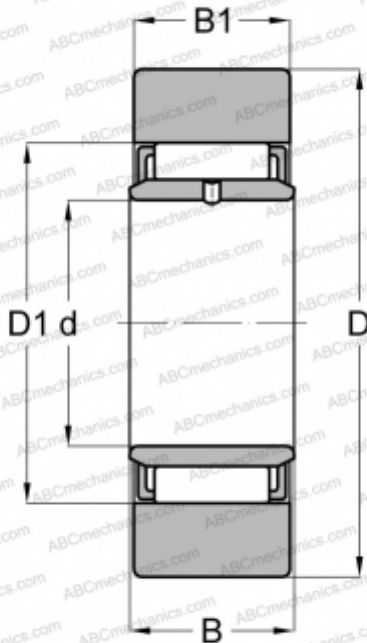

## STO 8 TN X SKF

Опорные ролики

ТИП: Роликоподшипники, Игольчатые опорные ролики, Без осевого центрирования, С внутренним кольцом, Наружное кольцо без бортов, цилиндрическое наружное кольцо

#### РАЗМЕРЫ, ММ

d	8,000
D	24,000
D1	15,000
B	10,000
B1	9,800