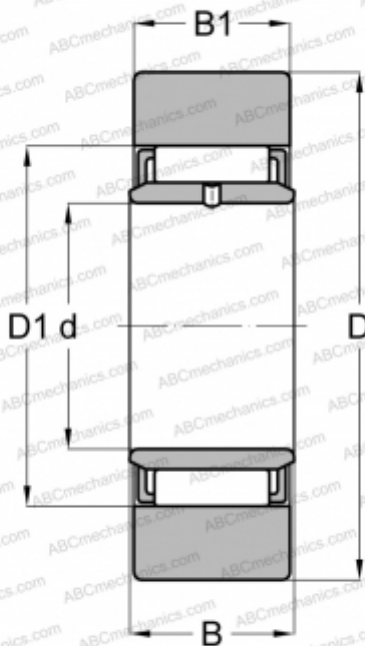

НАСТ 8 ИКО

Опорные ролики

ТИП: Роликоподшипники, Игольчатые опорные ролики, Без осевого центрирования, С внутренним кольцом, Наружное кольцо без бортов, цилиндрическое наружное кольцо

Технические характеристики

РАЗМЕРЫ, ММ

d	8,000
D	24,000
D1	12,000
B	10,000
B1	9,800

ПРОИЗВОДИТЕЛЬ

[ИКО](#)

АНАЛОГИ

ABC	STO 8 X
INA	STO8-X-TV
FAG	STO 8 DZ
SKF	STO 8 TN X
TORRINGTON	STO 8 DZ
KOYO	STO8DZ
JNS	NAST8
NTN	NAB2/8X