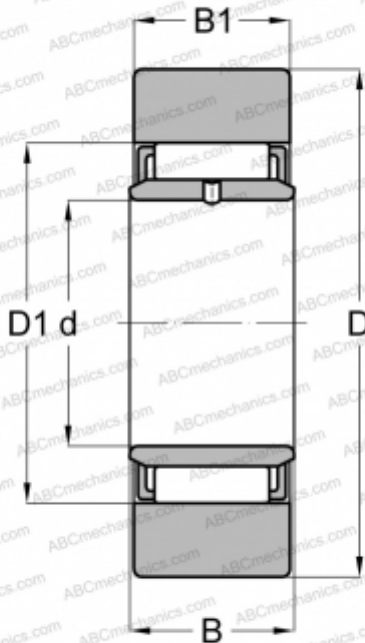

NAB2/8X NTN

Опорные ролики

ТИП: Роликоподшипники, Игольчатые опорные ролики, Без осевого центрирования, С внутренним кольцом, Наружное кольцо без бортов, цилиндрическое наружное кольцо

Технические характеристики

РАЗМЕРЫ, ММ

d	8,000
D	24,000
D1	15,000
B	10,000
B1	9,800

ПРОИЗВОДИТЕЛЬ

[NTN](#)

АНАЛОГИ

ABC	STO 8 X
INA	STO8-X-TV
FAG	STO 8 DZ
SKF	STO 8 TN X
TORRINGTON	STO 8 DZ
IKO	NAST 8
KOYO	STO8DZ
JNS	NAST8