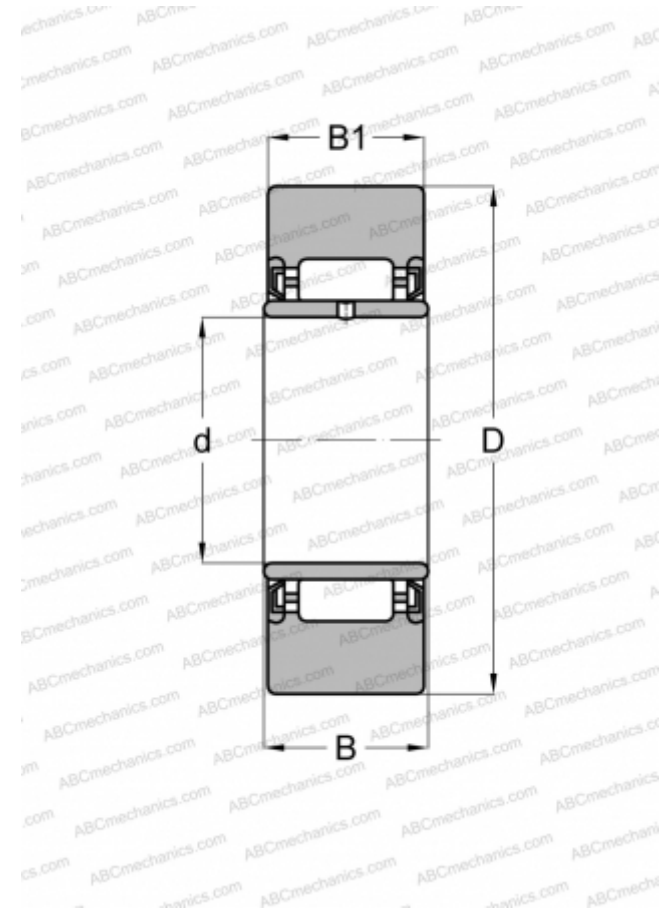

NA22/6 2RS DZ KOYO

Опорные ролики

ТИП: Роликоподшипники, Игольчатые опорные ролики, Без осевого центрирования, С внутренним кольцом, Наружное кольцо без бортов, контактные уплотнения с двух сторон, цилиндрическое наружное кольцо

Технические характеристики

РАЗМЕРЫ, ММ

d	6,000
D	19,000
B	12,000
B1	11,800

ПРОИЗВОДИТЕЛЬ

[KOYO](#)

АНАЛОГИ

ABC	NA 22/6 2RSX
FAG	NA 22/6 2RSR DZ
SKF	NA 22/6.2RS.X
TORRINGTON	NA 22/6 2RS DZ
INA	NA22/6-X-2RSR