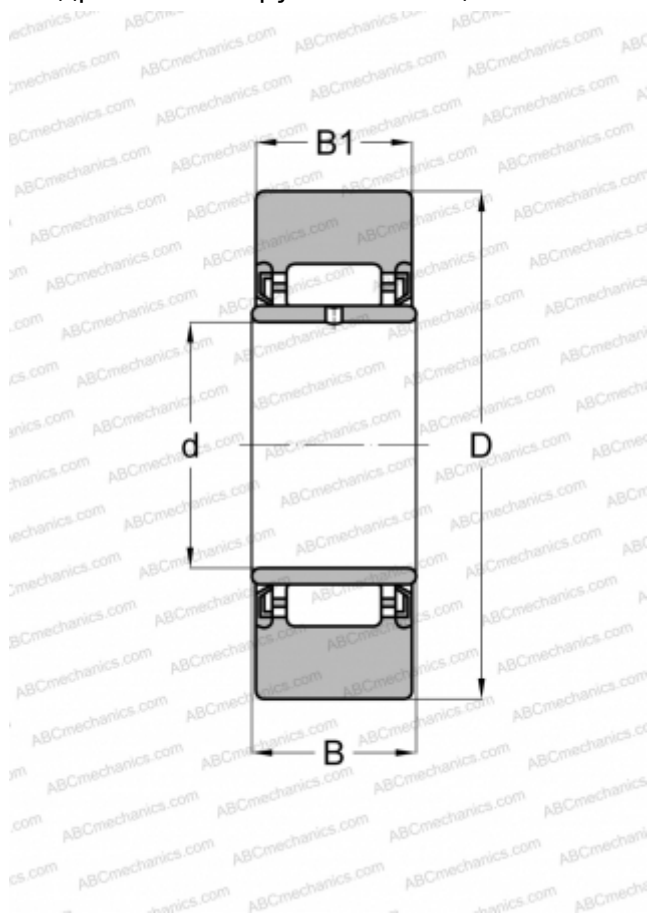

NA22/8 2RS DZ KOYO

Опорные ролики

ТИП: Роликоподшипники, Игольчатые опорные ролики, Без осевого центрирования, С внутренним кольцом, Наружное кольцо без бортов, контактные уплотнения с двух сторон, цилиндрическое наружное кольцо

Технические характеристики

РАЗМЕРЫ, ММ

d	8,000
D	24,000
B	12,000
B1	11,800

ПРОИЗВОДИТЕЛЬ

[KOYO](#)

АНАЛОГИ

ABC	NA 22/8 2RSX
FAG	NA 22/8 2RSR DZ
SKF	NA 22/8.2RS.X
TORRINGTON	NA 22/8 2RS DZ
INA	NA22/8-X-2RSR