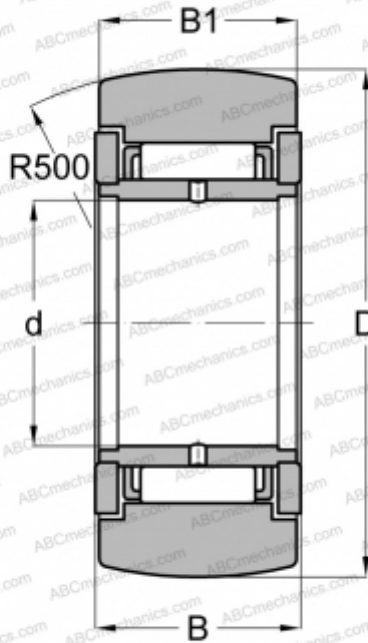

## NAST 6 2Z SKF

Опорные ролики

ТИП: Роликоподшипники, Игольчатые опорные ролики, Без осевого центрирования, Наружное кольцо без бортов, с внутренним кольцом, с защитными шайбами 2Z, С внутренним кольцом

#### РАЗМЕРЫ, ММ

d	6,000
D	19,000
B	14,000
B1	13,800