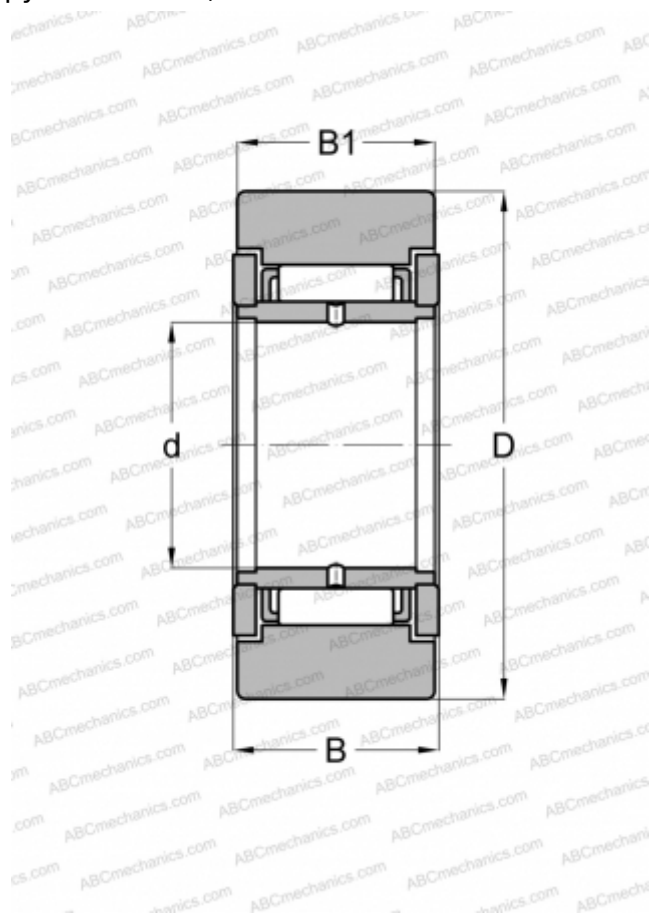

NAST 6 P 2Z SKF

Опорные ролики

ТИП: Роликоподшипники, Игольчатые опорные ролики, Без осевого центрирования, С внутренним кольцом, Наружное кольцо без бортов, с защитными шайбами 2Z, цилиндрическое наружное кольцо

Технические характеристики

РАЗМЕРЫ, ММ

d	6,000
D	19,000
B	14,000
B1	13,800

ПРОИЗВОДИТЕЛЬ

[SKF](#)

АНАЛОГИ

ABC	STO 6 ZZX
FAG	STO 6 2Z DZ
TORRINGTON	STO 6 ZZ DZ
IKO	NAST 6 ZZ
JNS	NAST 6 ZZ