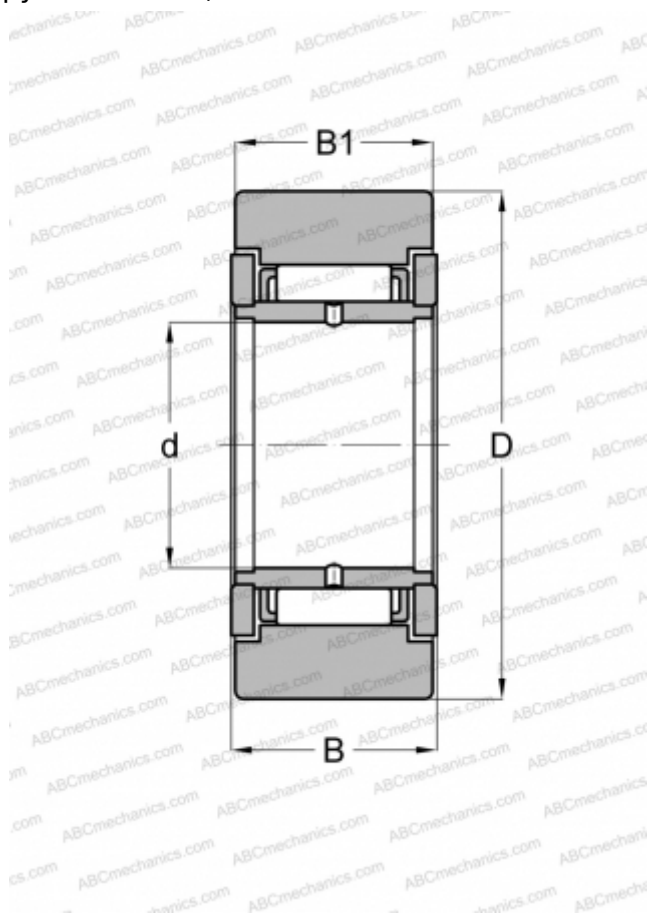

## NAST 8 P 2Z SKF

Опорные ролики

ТИП: Роликоподшипники, Игольчатые опорные ролики, Без осевого центрирования, С внутренним кольцом, Наружное кольцо без бортов, с защитными шайбами 2Z, цилиндрическое наружное кольцо

#### РАЗМЕРЫ, ММ

d	8,000
D	24,000
B	14,000
B1	13,800