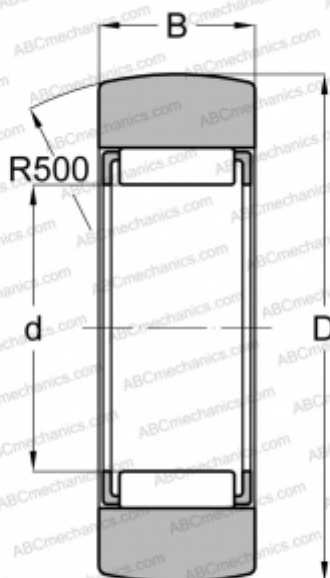

RST06-TV INA

Опорные ролики

ТИП: Роликоподшипники, Игольчатые опорные ролики, Без осевого центрирования, Без внутреннего кольца, Наружное кольцо без бортов

Технические характеристики

РАЗМЕРЫ, ММ

d	10,000
D	19,000
B	9,800