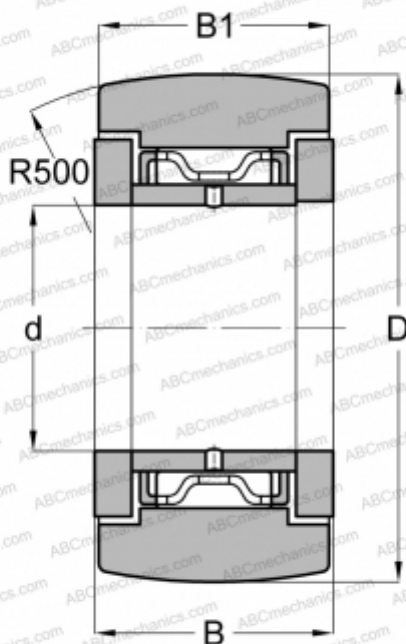

NATR 5 ABC

Опорные ролики

ТИП: Роликоподшипники, Игольчатые опорные ролики, С осевым центрированием,
 Двусторонние щелевые уплотнения

Технические характеристики

РАЗМЕРЫ, ММ

d	5,000
D	16,000
B	12,000
B1	11,000