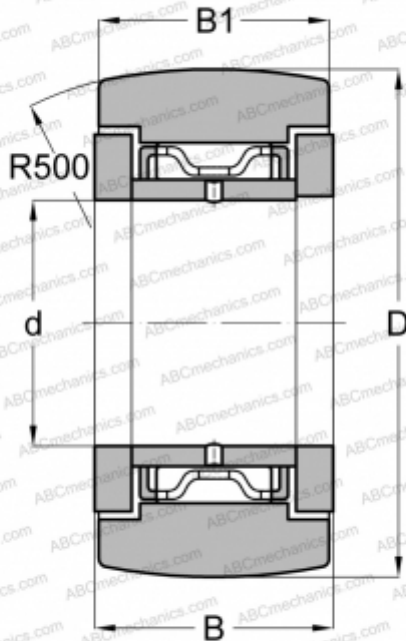

NATR5 INA

Опорные ролики

ТИП: Роликоподшипники, Игольчатые опорные ролики, С осевым центрированием,
 Двусторонние щелевые уплотнения

Технические характеристики

РАЗМЕРЫ, ММ

d	5,000
D	16,000
B	12,000
B1	11,000