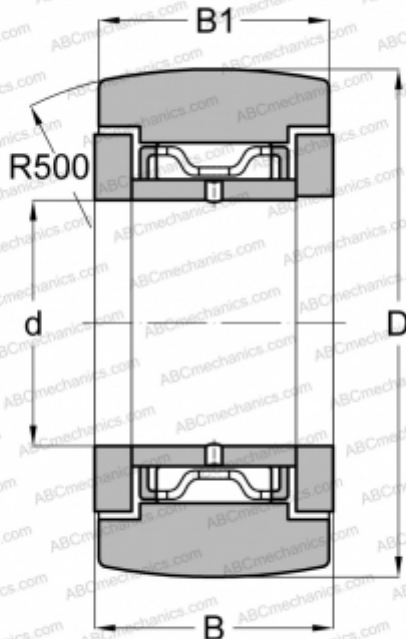

## NATR 5 FAG

Опорные ролики

ТИП: Роликоподшипники, Игольчатые опорные ролики, С осевым центрированием,  
 Двусторонние щелевые уплотнения

#### РАЗМЕРЫ, ММ

d	5,000
D	16,000
B	12,000
B1	11,000