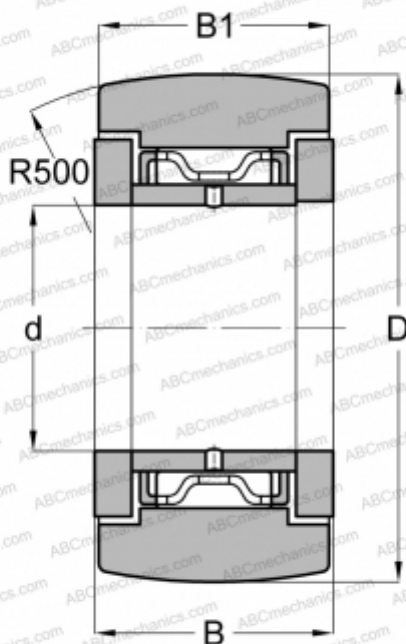

NATR 5 SKF

Опорные ролики

ТИП: Роликоподшипники, Игольчатые опорные ролики, С осевым центрированием,
 Двусторонние щелевые уплотнения

Технические характеристики

РАЗМЕРЫ, ММ

d	5,000
D	16,000
B	12,000
B1	11,000