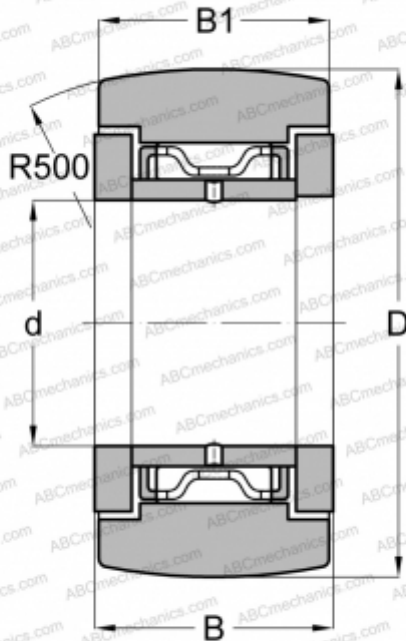

NATR5 NTN

Опорные ролики

ТИП: Роликоподшипники, Игольчатые опорные ролики, С осевым центрированием,
 Двусторонние щелевые уплотнения

Технические характеристики

РАЗМЕРЫ, ММ

d	5,000
D	16,000
B	12,000
B1	11,000