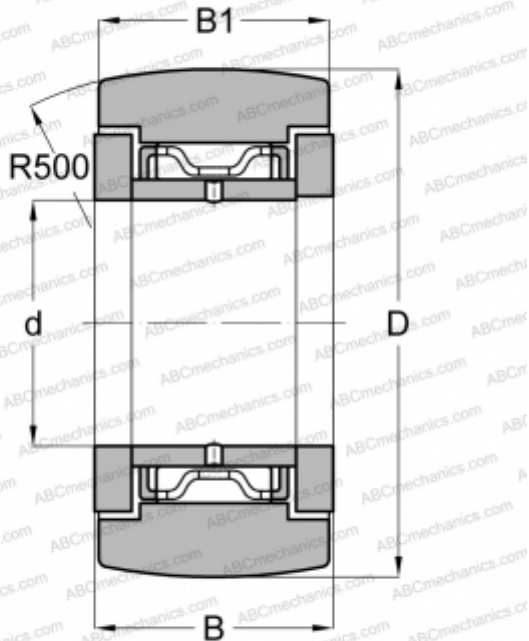

NATR6 INA

Опорные ролики

ТИП: Роликоподшипники, Игольчатые опорные ролики, С осевым центрированием,
 Двусторонние щелевые уплотнения

Технические характеристики

РАЗМЕРЫ, ММ

d	6,000
D	19,000
B	12,000
B1	11,000