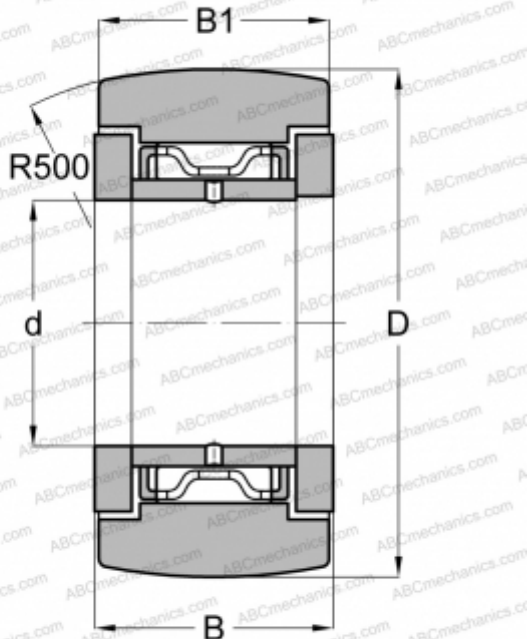

NATR 6 FAG

Опорные ролики

ТИП: Роликоподшипники, Игольчатые опорные ролики, С осевым центрированием,
 Двусторонние щелевые уплотнения

Технические характеристики

РАЗМЕРЫ, ММ

d	6,000
D	19,000
B	12,000
B1	11,000