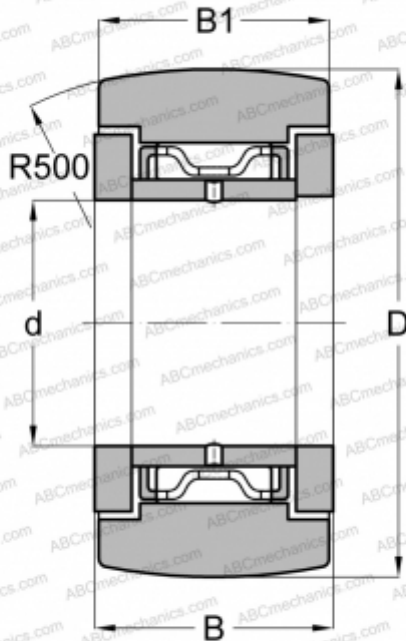

NART 6 R IKO

Опорные ролики

ТИП: Роликоподшипники, Игольчатые опорные ролики, С осевым центрированием,
 Двусторонние щелевые уплотнения

Технические характеристики

РАЗМЕРЫ, ММ

d	6,000
D	19,000
B	12,000
B1	11,000