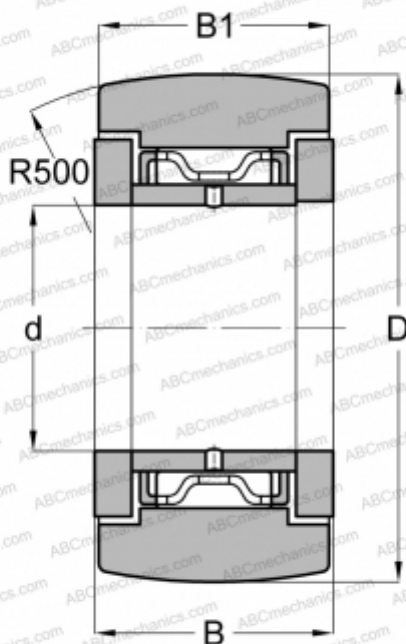

NATR 6 SKF

Опорные ролики

ТИП: Роликоподшипники, Игольчатые опорные ролики, С осевым центрированием,
 Двусторонние щелевые уплотнения

Технические характеристики

РАЗМЕРЫ, ММ

d	6,000
D	19,000
B	12,000
B1	11,000