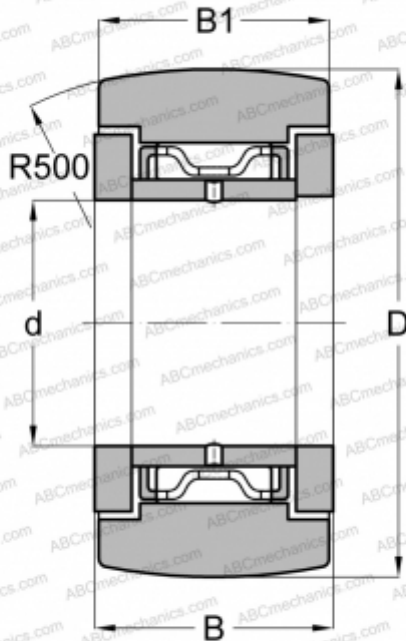

## NATR6 KOYO

Опорные ролики

ТИП: Роликоподшипники, Игольчатые опорные ролики, С осевым центрированием,  
 Двусторонние щелевые уплотнения

#### РАЗМЕРЫ, ММ

d	6,000
D	19,000
B	12,000
B1	11,000